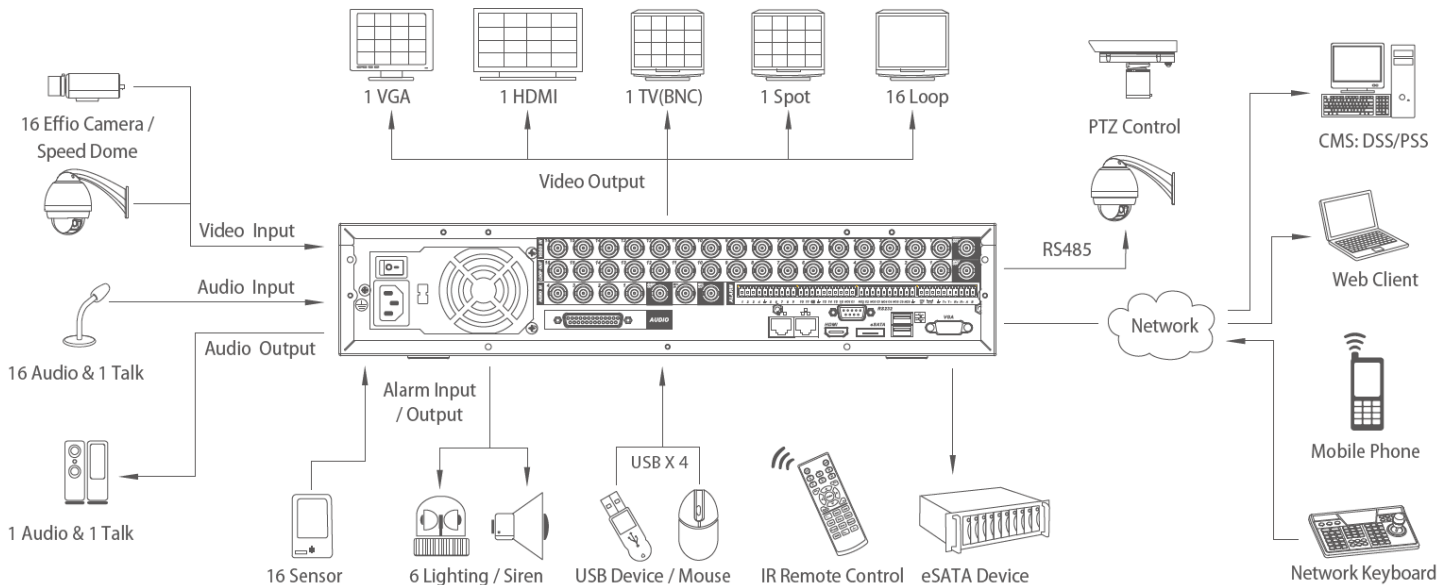

DVR Flex Series

DVR Autónomo de Nivel Profesional, 4/8/16/32/64Ch Full D1/30Fps, 2 Unidades Rack con Microprocesador **Doble Núcleo**, con audio y quemador de DVD

- Sistema Operativo: Linux®
- Microprocesador: Doble Núcleo
- Tecnología de Compresión : H.264E
- Recursos del Sistema: Funciones Pentaplex
- Entradas de Video: 04/08/16/32/64 Chs.
- Cadencia de Muestra: 1 a 30fps / Ch
- Cadencia de Grabación: 1 a 30fps / Ch
- Resolución en la Muestra: 4/8/16/32 D1, 1080P en Tiempo Real
- Resolución de Grabación: Todos los Canales Full D1 [64Ch (todos los canales 1/2 D1/30Fps o cada 8 canales 1 D1, 7 CIF/30Fps)]
- Muestra de Reproducción: 4-8-16 Todos los Canales Simultáneos en Tiempo Real, 32 2x16 Simultáneos en Tiempo Real, 64 4x16 Simultáneos en Tiempo Real.
- Salidas de Video: 1 BNC, 1 VGA, 1 HDMI todos disponible en simultaneo. Funciones Matriciales en el Monitor Auxiliar.
- Entradas de Audio: 04/08/16 Chs
- Salidas de Audio: 2 Chs. (1 bidireccional)
- Compresión de Audio: G.711
- Detección de Movimiento: 396 (22*18) zona, 6 niveles de Sensibilidad
- Entradas de Alarma: 16 Chs.
- Salidas de Alarma: 6 Relevadores 12V de salida
- Capacidad de Almacenamiento: Soporta 8 HDD SATA hasta 24TB sin DVR/RW
- Almacenamiento Externo: 1 puerto eSATA hasta 12TB almacenamiento externo.
- Respaldo: Flash drive/ USB HDD/ Quemador SATA CD&DVR/RW / Descarga de Red
- Conexión de Red: puerto Ethernet RJ45 (10/100M/1000M)
- Doble Cause: Flexible para transmisiones de Red o vía Teléfono Celular.
- Puertos de Control: 1 RS232, 1 RS485, 3 USB2.0
- Software de Monitoreo: servidor web incorporado, ICRSS, ICR-PSS